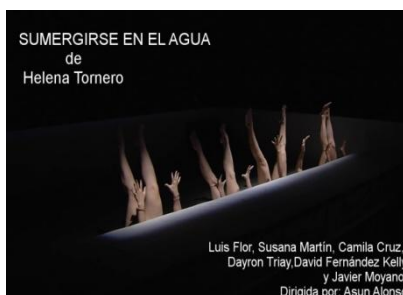

Jueves 25 junio, 21.00h

El Umbral de Primavera

10€ reserva / 12€ en taquilla

Sumergirse en el agua - Teatro
Obra de Helena Tornero

Migraciones y diversidad cultural